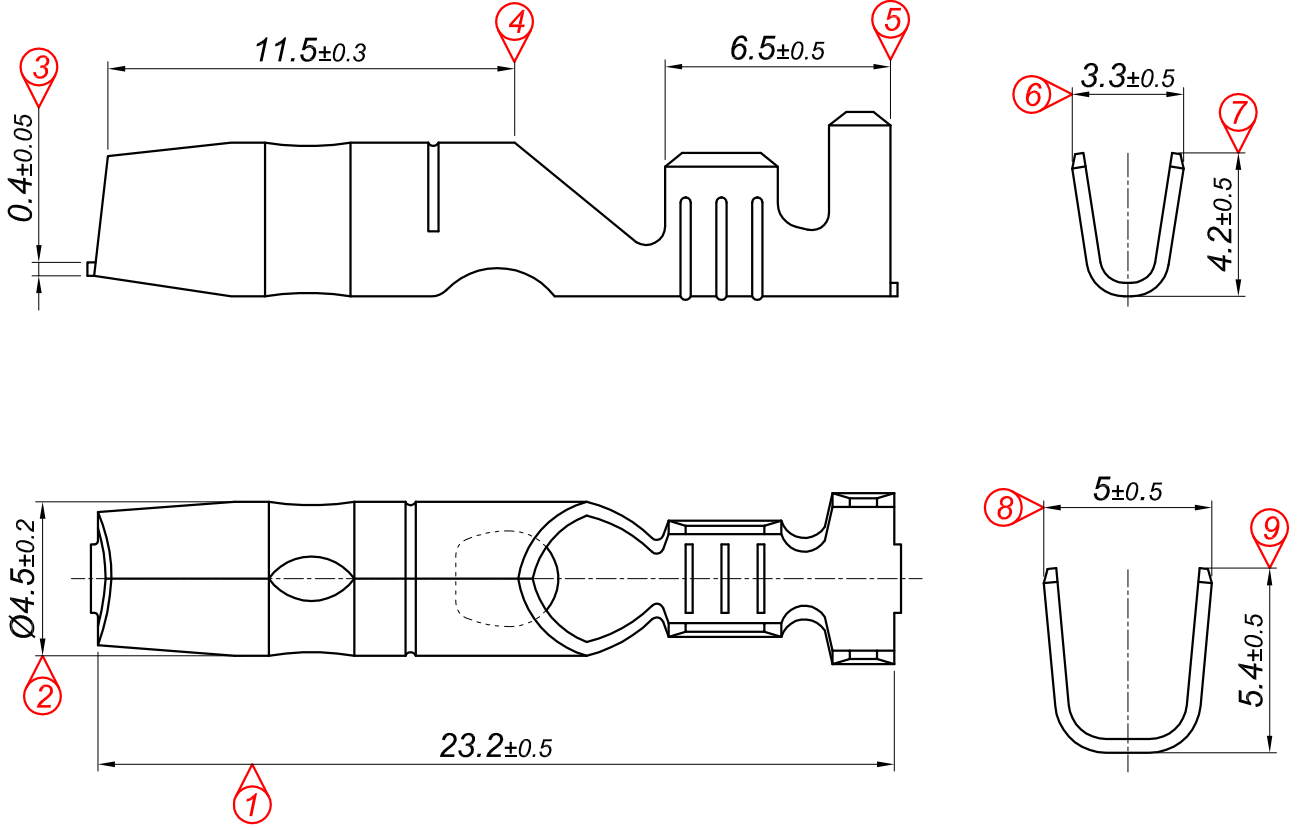

Parça Kodu Part Code	Parça Adı Part Name	Malzeme Material	Kaplama Coating
TYE 2704 DP	YUVARLAK ERKEK FİŞ Ø4.5 =DP=	(CuZn30) Pirinç / Brass	—
TYE 2704 DPK	YUVARLAK ERKEK FİŞ Ø4.5 =DPK=	(CuZn30) Pirinç / Brass	Kalay / Sn (3-5µ)
TYE 2704 DPG	YUVARLAK ERKEK FİŞ Ø4.5 =DPG=	(CuZn30) Pirinç / Brass	Gümüş / Ag (Min 1µ)
TYE 2704 RP	YUVARLAK ERKEK FİŞ Ø4.5 =RP=	(CuZn30) Pirinç / Brass	—
TYE 2704 RPK	YUVARLAK ERKEK FİŞ Ø4.5 =RPK=	(CuZn30) Pirinç / Brass	Kalay / Sn (3-5µ)

Kablo Kesiti

Wire Section : 1 - 2.50 mm²

Resmin Üzerinden Ölçü Almayınız
Don't use the drawing for measuring purpose

Tarih / Date	05.11.2013	İmza /Signature	Ölçek / Scale		
Çizen / Desing	M.Yağcı		5 / 1		
Onay / Approval	S.Gölcük		No	Değişiklik / Revision	Tarih/Date
	Parça Adı: Part Name	YUVARLAK ERKEK FİŞ Ø4.5		Parça Kodu: Part Code	TYE 2704